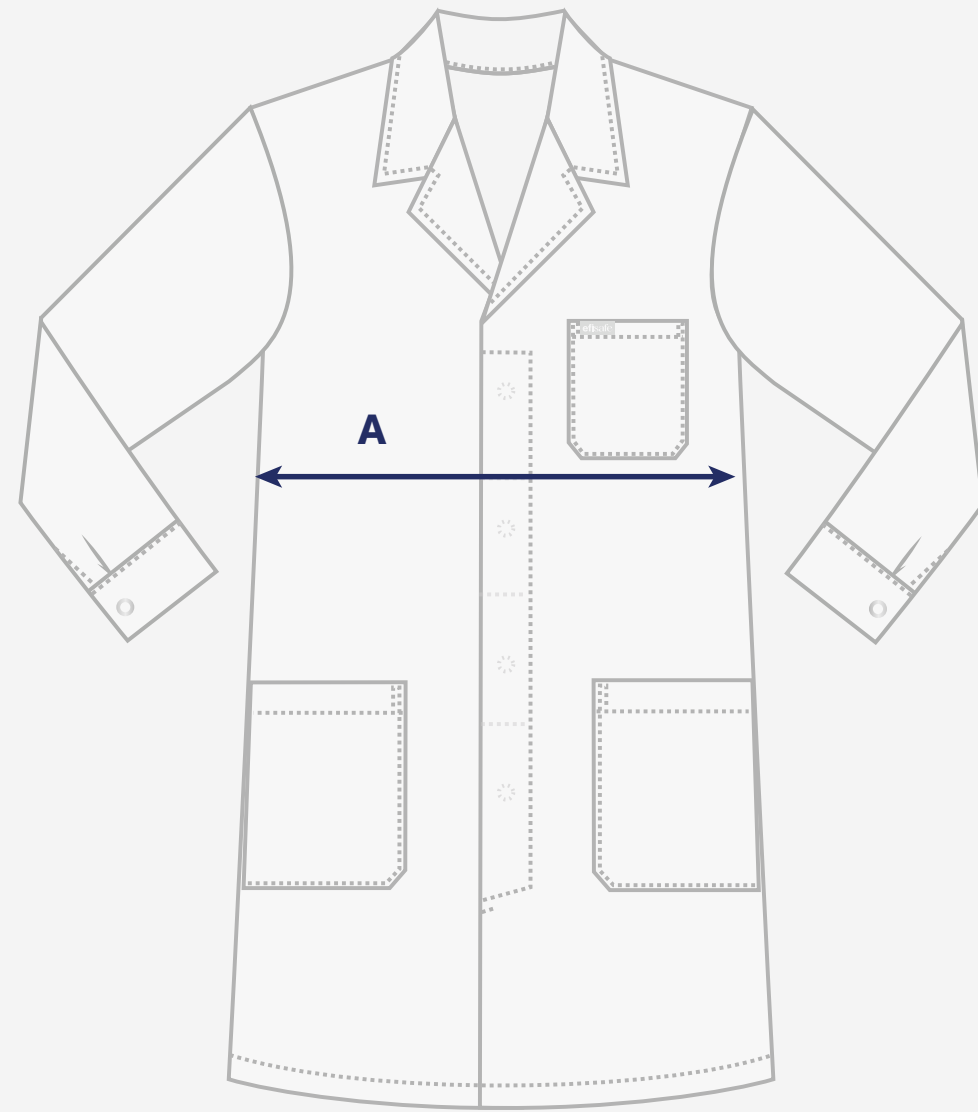

Color: Essence White

Certificados

Características

- Hombre / Unisex
- Puño elástico tipo sudadera
- Bata larga manga larga
- 65% Poliéster Premium
- 35% Algodón Premium
- Corte recto
- Lavable hasta 90°C
- Tejido ultraresistente e hipoalergénico Tacto muy suave y transpirable Enfriamiento automático
- Absorción de humedad excepcional Control de olores
- No libera fibras al lavarse
- Planchado fácil
- Diseñado y fabricado en España

Tallas disponibles

Colores disponibles

Essence White

Joey / Joey Pro / Willy / Willy Pro

Sizechart

(cm)	XS	S	M	L	XL	2XL	3XL
A Ancho pecho 1/2	48	52	56	60	64	68	72